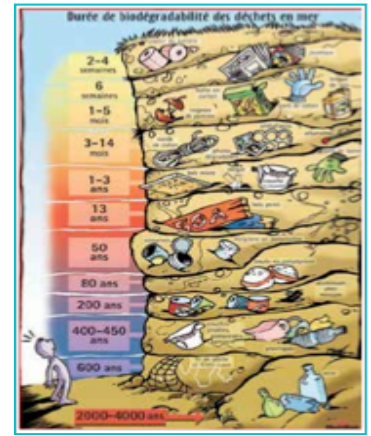

# ***DURATA DI BIODEGRADABILITA' DEI RIFIUTI IN MARE:***

2-4 SETTIMANE

CARTA IGIENICA

6 SETTIMANE

GIORNALI

1-5 MESI

TORSOLO DI MELA, SCATOLA IN CARTONE, GUANTO IN COTONE, CARTONE DEL LATTE.

3-14 MESI

2000-4000 ANNI

VETRO